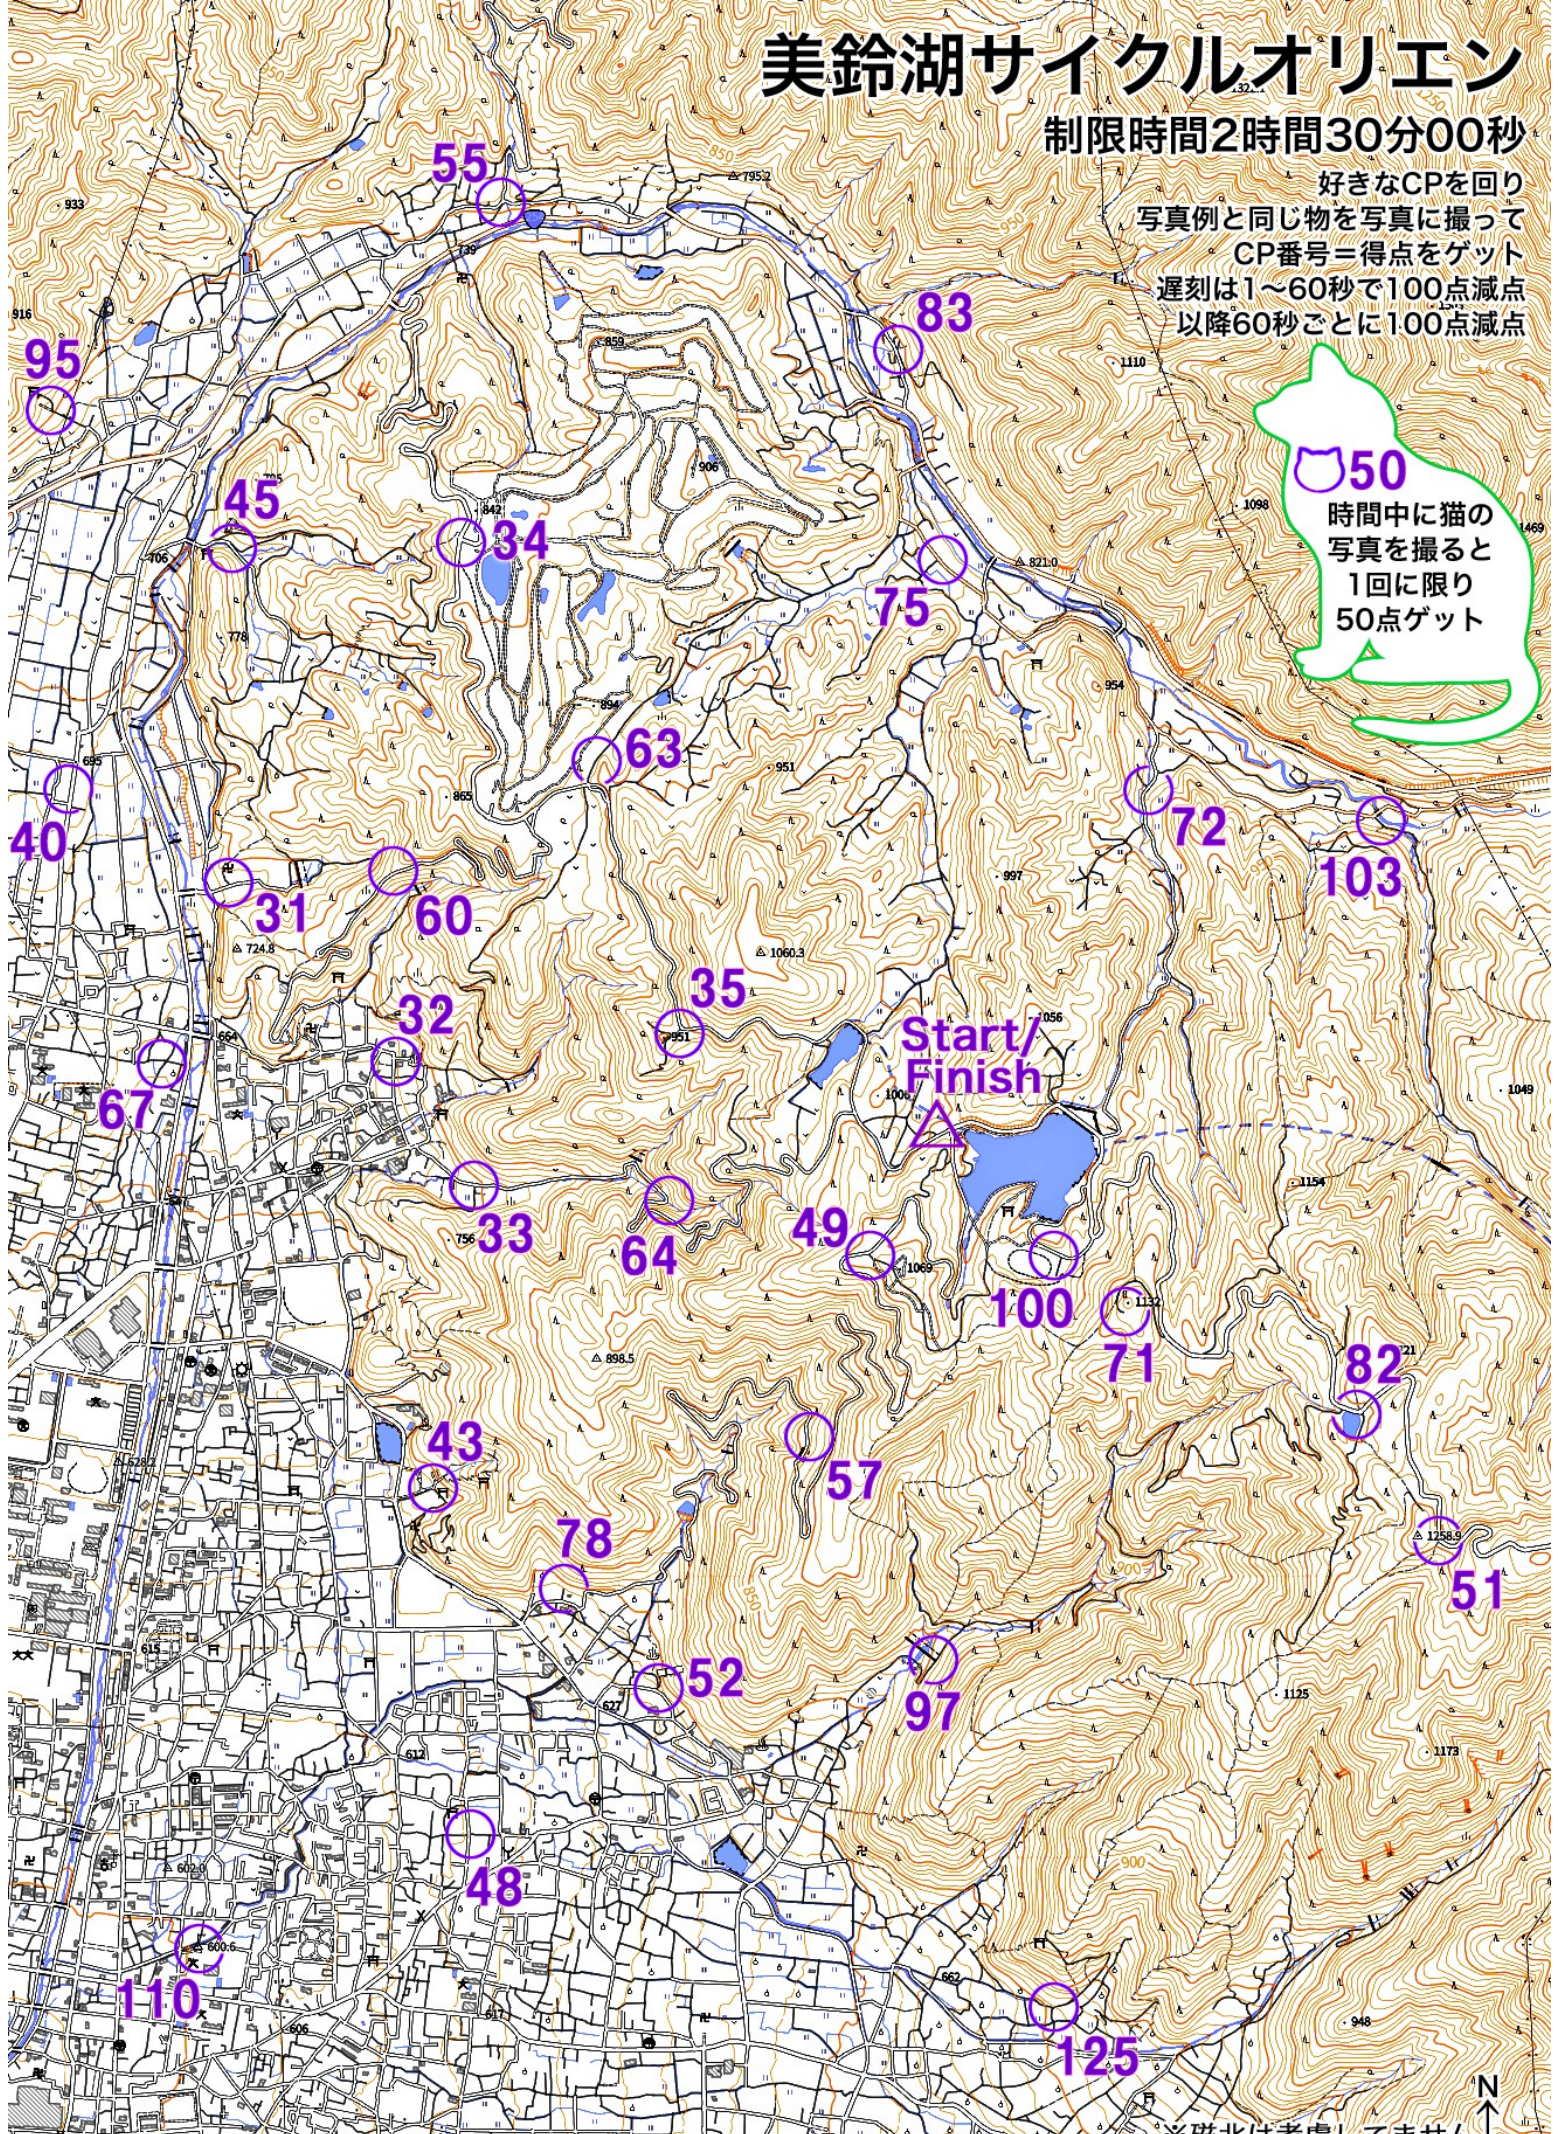

美鈴湖サイクルオリエン

制限時間2時間30分00秒

好きなCPを回り
写真例と同じ物を写真に撮って
CP番号=得点をゲット
遅刻は1~60秒で100点減点
以降60秒ごとに100点減点

 **50**
時間中に猫の
写真を撮ると
1回に限り
50点ゲット

等高線間隔 10m 縮尺 1:25,000 0 1km 2km

※磁北は考慮してません